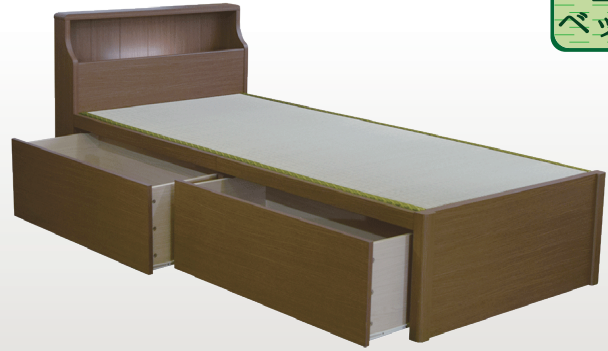

桜花(おうか)CTBRBX