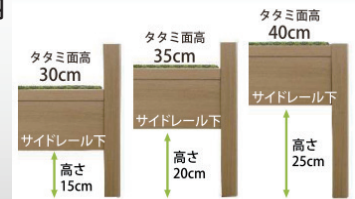

## POINT 3 高さ3段階調整可能

LGタイプは身長や使用方法に合わせてタタミ面の高さを3段階に調整可能です。サイドレール下には収納BOXも入り、ベッド下を有効に使用頂けます。

### 商品寸法 (cm)

	商品寸法 (cm)	
	シングル	セミダブル
B X	シングル	W98 x L215 x H80 (畳面 40)
	セミダブル	W120 x L215 x H80 (畳面 40)
L G	シングル	W98 x L215 x H80 (畳面 30/35/40)
	セミダブル	W120 x L215 x H80 (畳面 30/35/40)